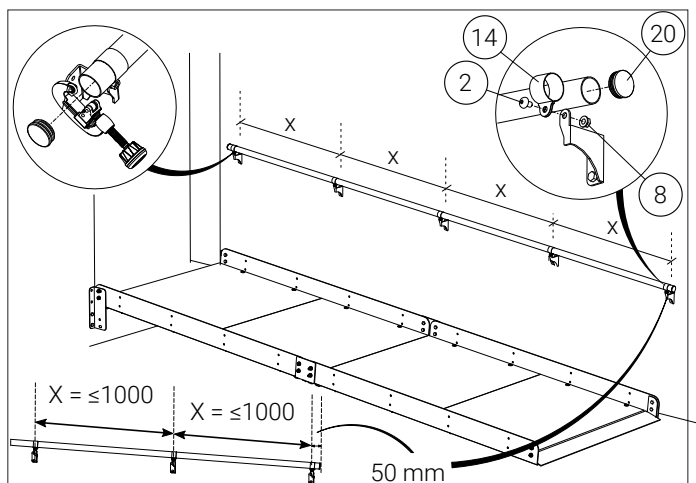

ENGLISH

Handrail on wall.

DEUTSCH

Wandhandlauf, Edelstahl walzblank mit Konsolen.

SUOMI

Seinään kiinnitettävä käsijohte.

SVENSKA

Rundstångsräcke med dubbla handledare.