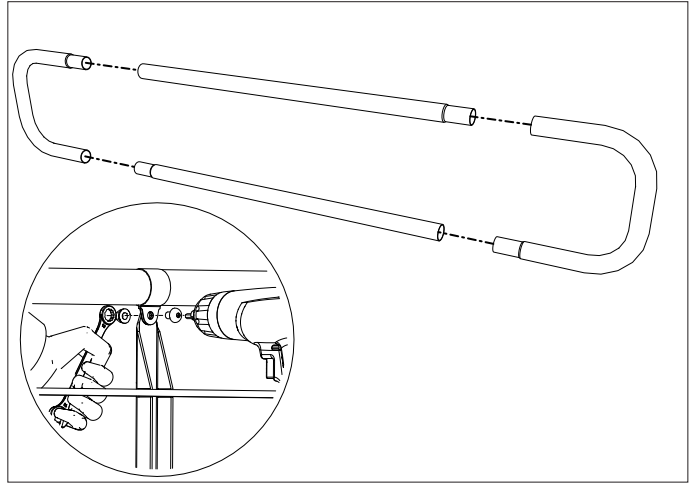

SVENSKA

Rundstångsräcke med dubbla handledare.

ENGLISH

Child-proof railing with double handrail.

DEUTSCH

Kindersicheres Rundstabgeländer mit doppeltem Edelstahlhandlauf, (walzblank).

SUOMI

Pyörötankokaide kahdella käsijohteella.