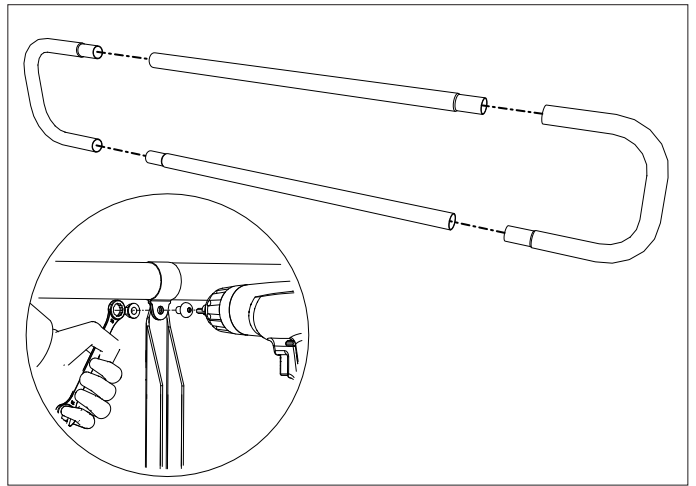

SVENSKA

Räcke med U-ståndare och dubbla handledare.

ENGLISH

Railing with U-baluster and double handrail.

DEUTSCH

Geländer mit U-Geländerstäben und dobbeltem Edelstahlhandlauf, (walzblank).

SUOMI

Kaide U-pystytolpalla ja kahdella käsijohteella.

SVENSKA

Handledare på vägg.

ENGLISH

Handrail on wall.

DEUTSCH

Wandhandlauf, Edelstahl walzblank mit Konsolen.

SUOMI

Seinään kiinnitettävä käsijohte.