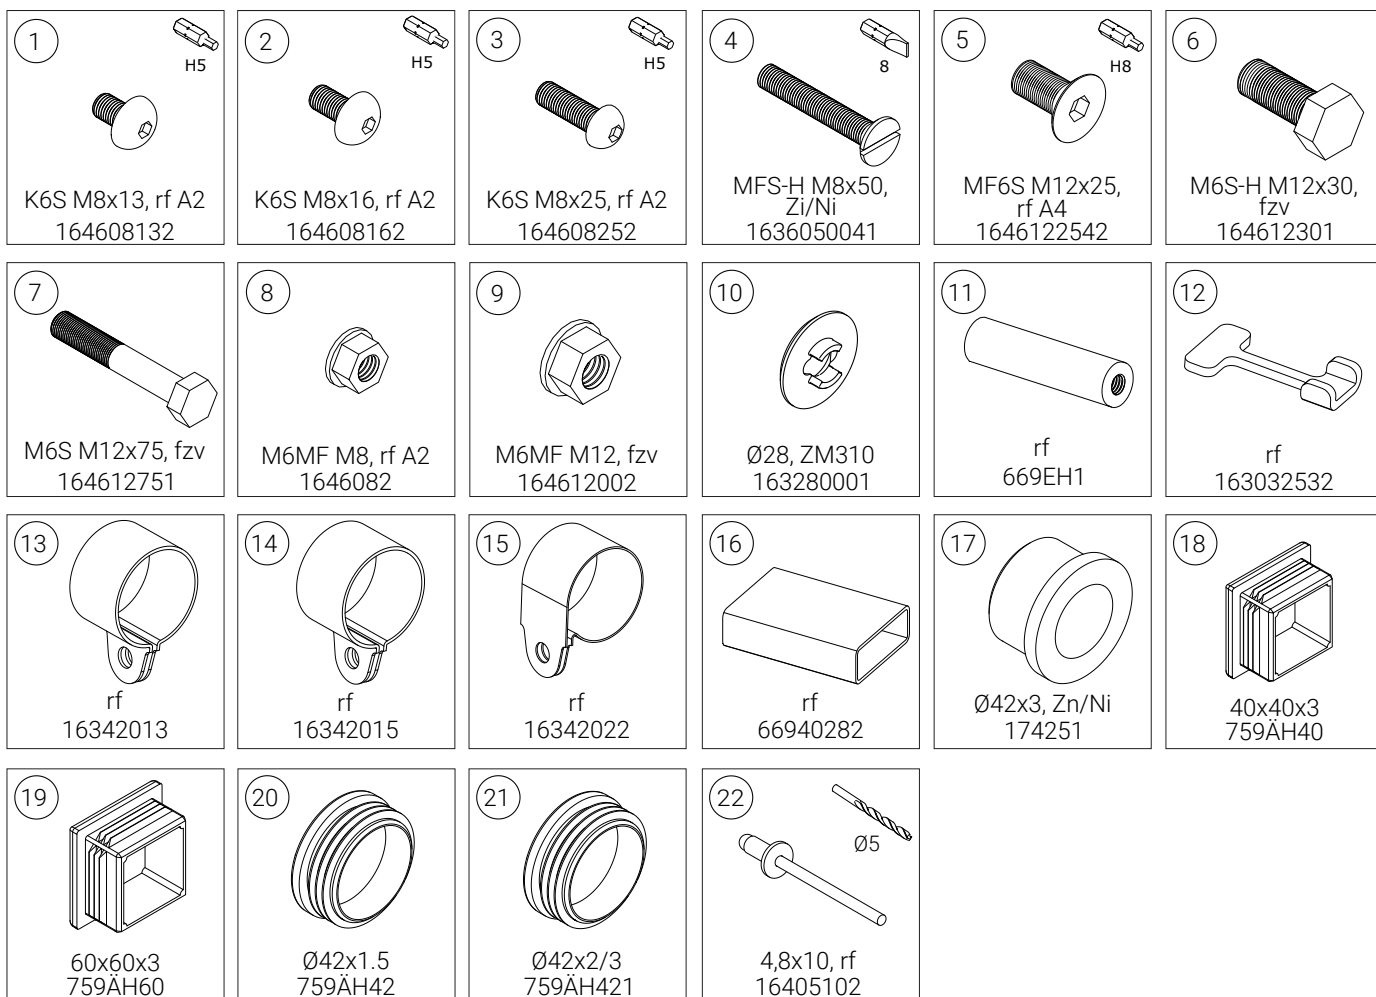

HANDIKAPPRAMP
WHEELCHAIR RAMP
BEHINDERTENRAMP
PYÖRÄTUOLILUISKAT

WELAND

2024-10

VERKTYG SOM BEHÖVS • TOOLS REQUIRED • ERFORDERLICHE WERKZEUGE • TARVITAVAT TYÖKALUT

DETALJSPECIFIKATION • SPECIFICATION OF COMPONENTS • EINZELTEIL-SPEZIFIKATION • OSALUETTELO

SVENSKA - Bultdetaljer för infästning mot befintlig konstruktion ingår ej.

ENGLISH - Bolts for fastening to wall or floor is not included in delivery.

DEUTSCH - Verankerungsmaterial (Dübel) zur Befestigung der Behindertenrampe am Gebäude/Fundament sind nicht im Lieferumfang enthalten.

SUOMI - Kiinnityspultit runkorakenteisiin eivät sisälly toimitukseen.

Kontrollera leverans!
 Check delivery!
 Lieferung prüfen!
 Tarkista toimitus!

WELAND

SVENSKA

Räcke med U-ståndare och dubbla handledare.