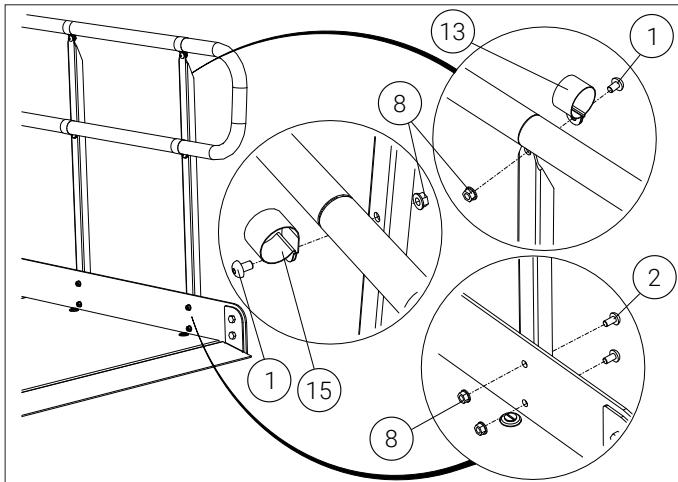

SVENSKA

Räcke med U-ståndare och dubbla handledare.

ENGLISH

Railing with U-baluster and double handrail.

DEUTSCH

Geländer mit U-Geländerstäben und dobbeltem Edelstahlhandlauf, (walzblank).

SUOMI

Kaide U-pystytolpalla ja kahdella käsijohteella.

SVENSKA

Handledare på vägg.

ENGLISH

Handrail on wall.

DEUTSCH

Wandhandlauf, Edelstahl walzblank mit Konsolen.

SUOMI

Seinään kiinnitettävä käsijohte.