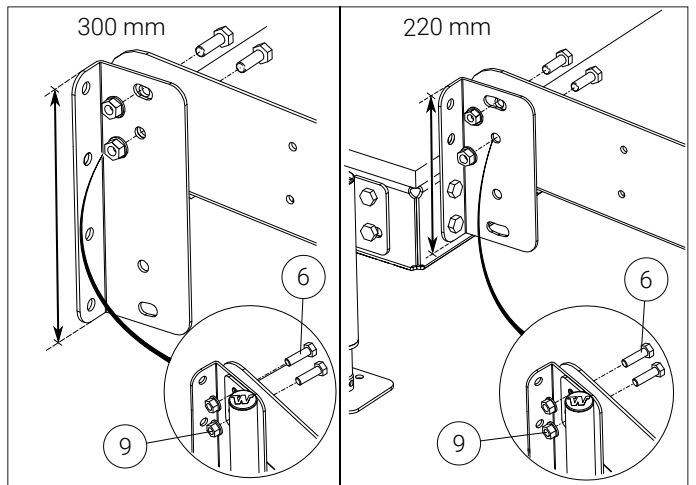

SVENSKA - Bultdetaljer för infästning mot befintlig konstruktion ingår ej.

ENGLISH - Bolts for fastening to wall or floor is not included in delivery.

DEUTSCH - Verankerungsmaterial (Dübel) zur Befestigung der Behindertenrampe am Gebäude/Fundament sind nicht im Lieferumfang enthalten.

SUOMI - Kiinnityspultit runkorakenteisiin eivät sisälly toimitukseen.

Kontrollera leverans!
 Check delivery!
 Lieferung prüfen!
 Tarkista toimitus!

WELAND

SVENSKA

Räcke med U-ståndare och dubbla handledare.