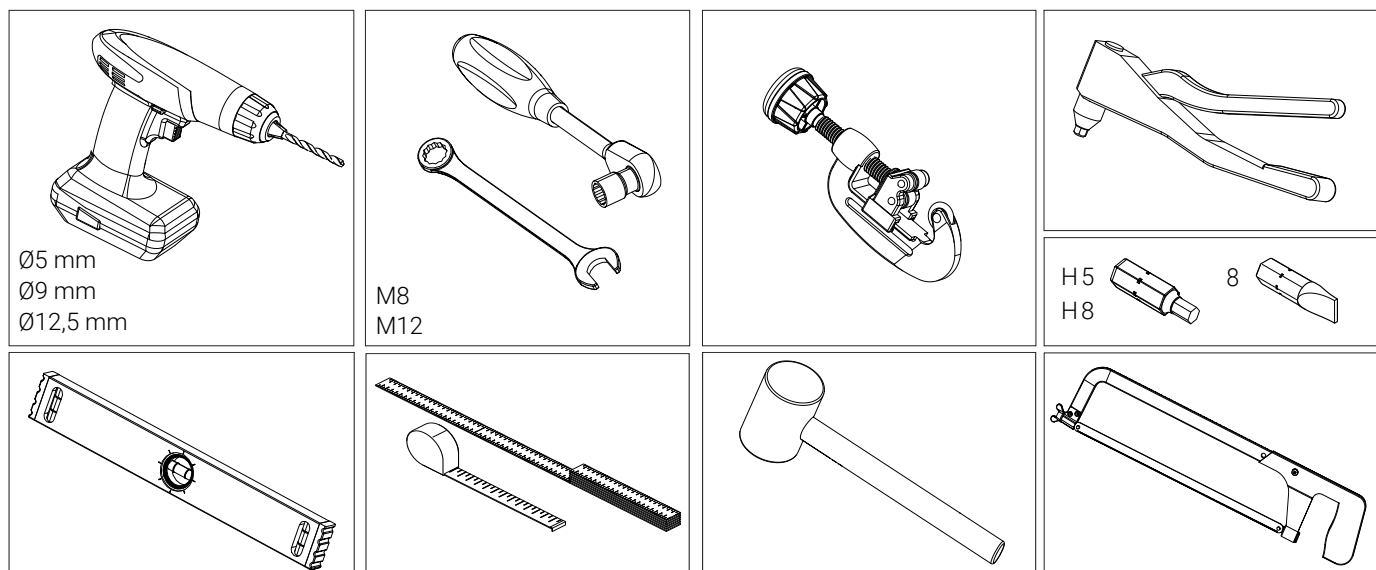

HANDIKAPPRAMP
WHEELCHAIR RAMP
BEHINDERTENRAMP
PYÖRÄTUOLILUISKAT

WELAND

2024-10

VERKTYG SOM BEHÖVS • TOOLS REQUIRED • ERFORDERLICHE WERKZEUGE • TARVITAVAT TYÖKALUT

DETALJSPECIFIKATION • SPECIFICATION OF COMPONENTS • EINZELTEIL-SPEZIFIKATION • OSALUETTELO

SVENSKA - Bultdetaljer för infästning mot befintlig konstruktion ingår ej.

ENGLISH - Bolts for fastening to wall or floor is not included in delivery.

DEUTSCH - Verankerungsmaterial (Dübel) zur Befestigung der Behindertenrampe am Gebäude/Fundament sind nicht im Lieferumfang enthalten.

SUOMI - Kiinnityspultit runkorakenteisiin eivät sisälly toimitukseen.

Kontrollera leverans!
 Check delivery!
 Lieferung prüfen!
 Tarkista toimitus!

WELAND

SVENSKA

Räcke med U-ståndare och dubbla handledare.

ENGLISH

Handrail on wall.

DEUTSCH

Wandhandlauf, Edelstahl walzblank mit Konsolen.

SUOMI

Seinään kiinnitettävä käsijohte.

SVENSKA

Rundstångsräcke med dubbla handledare.