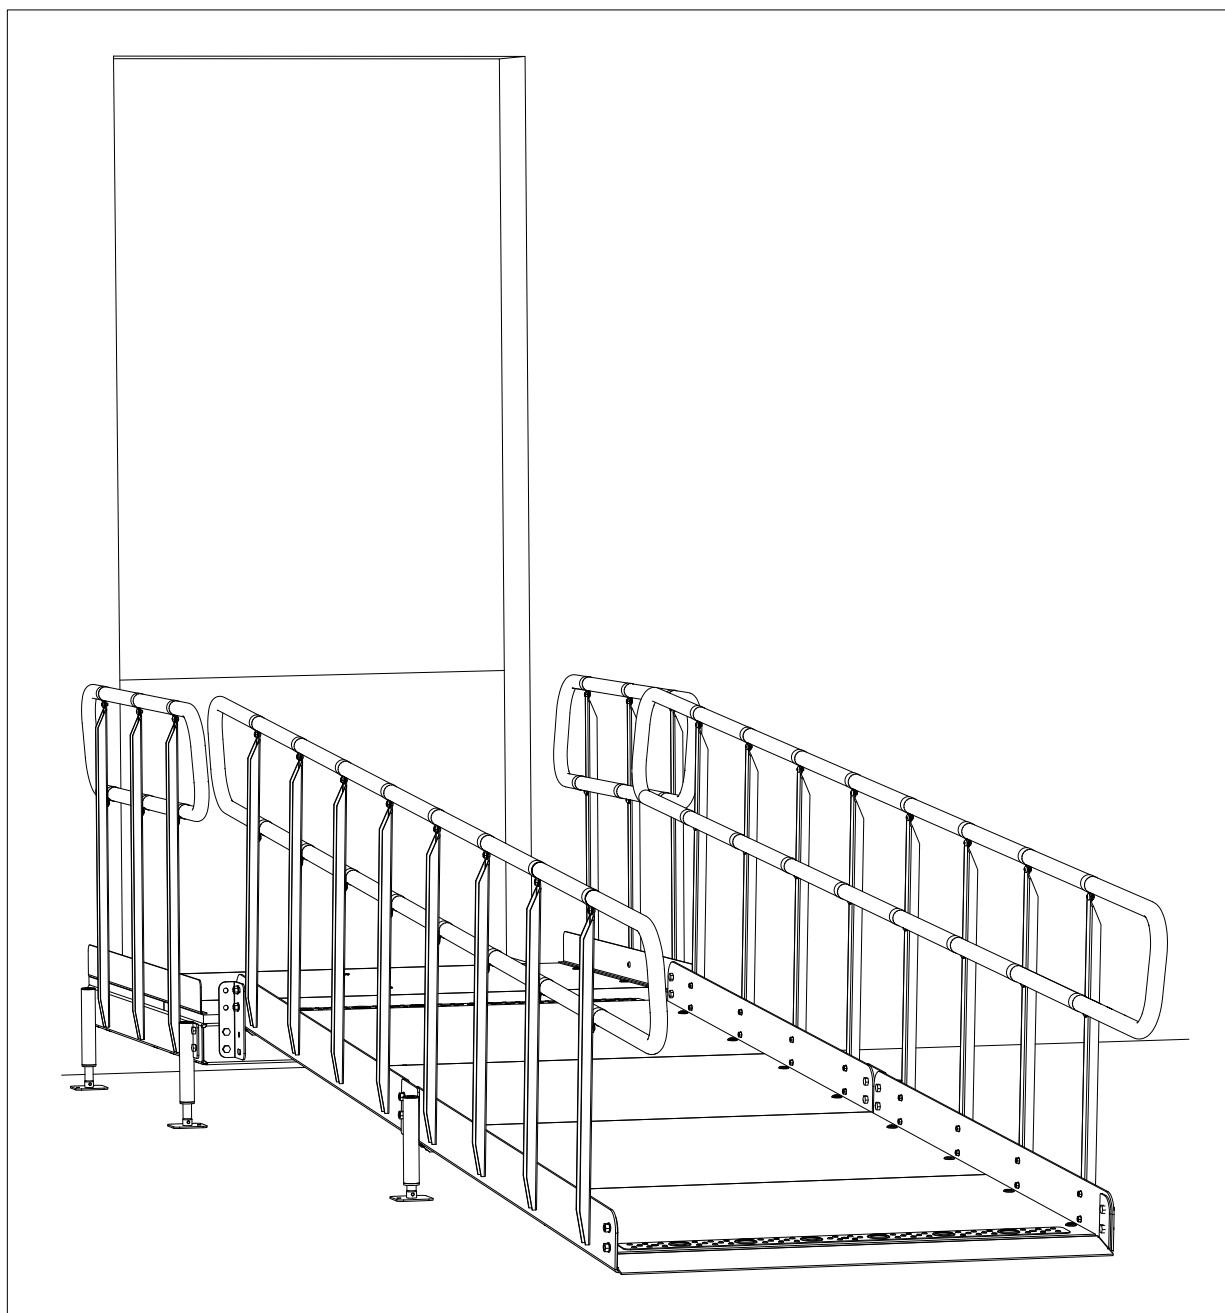

HANDIKAPPRAMP
WHEELCHAIR RAMP
BEHINDERTENRAMP
PYÖRÄTUOLILUISKAT

WELAND

2024-10