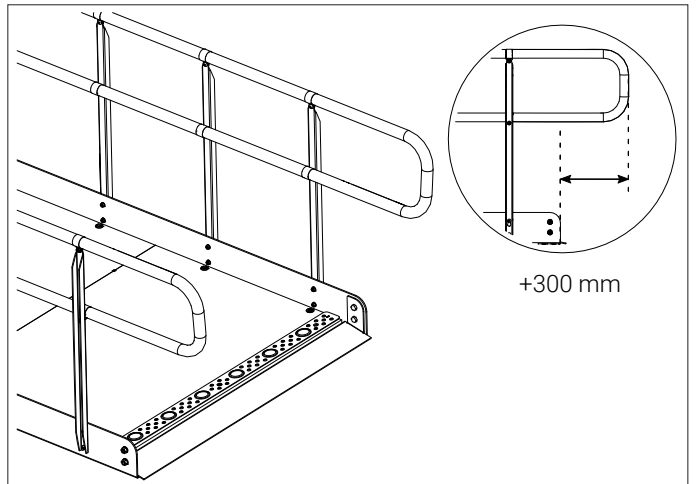

SVENSKA

Tillval.

ENGLISH

Accessories.

DEUTSCH

Optionales Zubehör.
(Nicht in Standardlieferung enthalten.)

SUOMI

Mahdolliset lisäosat.

SVENSKA

- Samtliga skruvar efterdrages.

ENGLISH

- Torque all screws, nuts and bolts.

DEUTSCH

- Sämtliche Schrauben nachziehen.

SUOMI

- Suorita ruuvien loppukiristys.