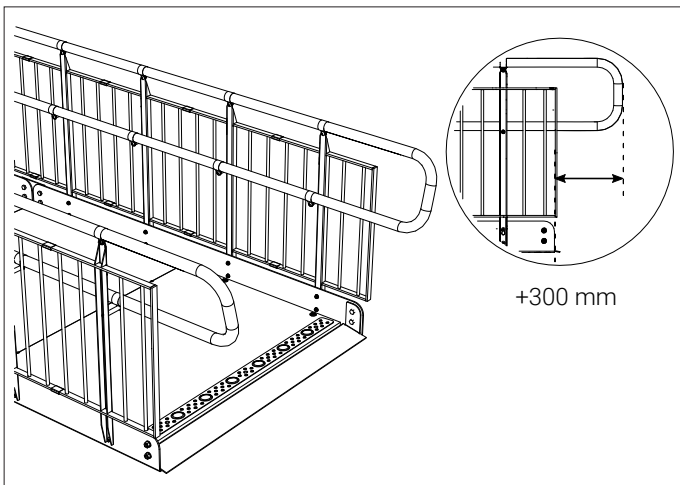

SVENSKA

Tillval.

ENGLISH

Accessories.

DEUTSCH

Optionales Zubehör.
(Nicht in Standardlieferung enthalten.)

SUOMI

Mahdolliset lisäosat.

SVENSKA

- Samtliga skruvar efterdrages.

ENGLISH

- Torque all screws, nuts and bolts.

DEUTSCH

- Sämtliche Schrauben nachziehen.

SUOMI

- Suorita ruuvien loppukiristys.