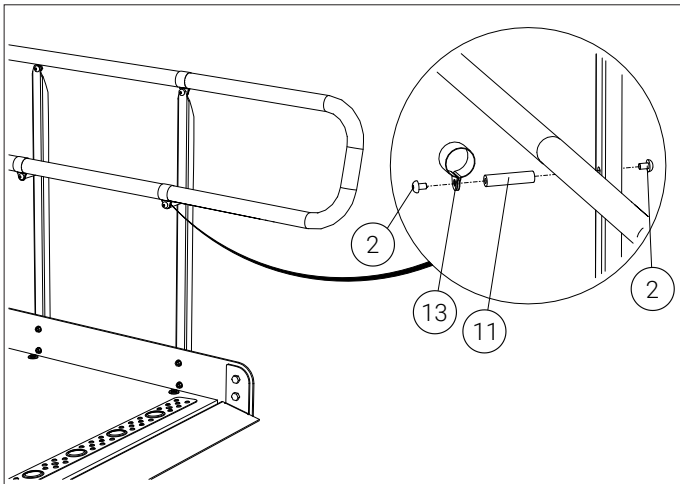

SVENSKA

Tillval.

ENGLISH

Accessories.

DEUTSCH

Optionales Zubehör.
(Nicht in Standardlieferung enthalten.)

SUOMI

Mahdolliset lisäosat.

SVENSKA

- Samtliga skruvar efterdrages.

ENGLISH

- Torque all screws, nuts and bolts.

DEUTSCH

- Sämtliche Schrauben nachziehen.

SUOMI

- Suorita ruuvien loppukiristys.