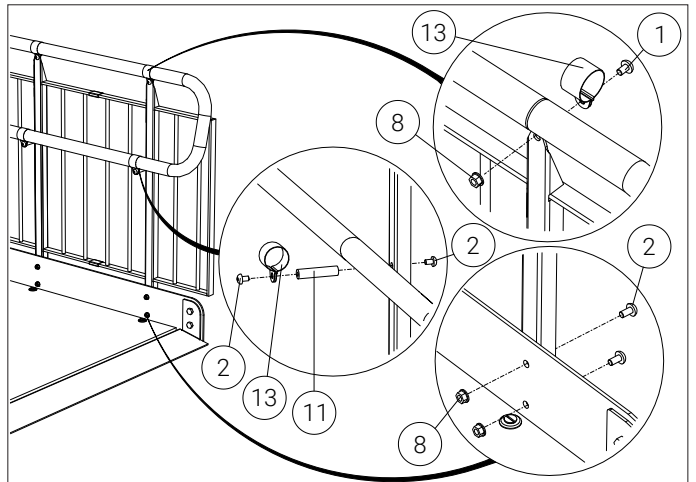

SVENSKA

Rundstångsräcke med dubbla handledare.

ENGLISH

Child-proof railing with double handrail.

DEUTSCH

Kindersicheres Rundstabgeländer mit doppeltem Edelstahlhandlauf, (walzblank).

SUOMI

Pyörötankokaide kahdella käsijohteella.