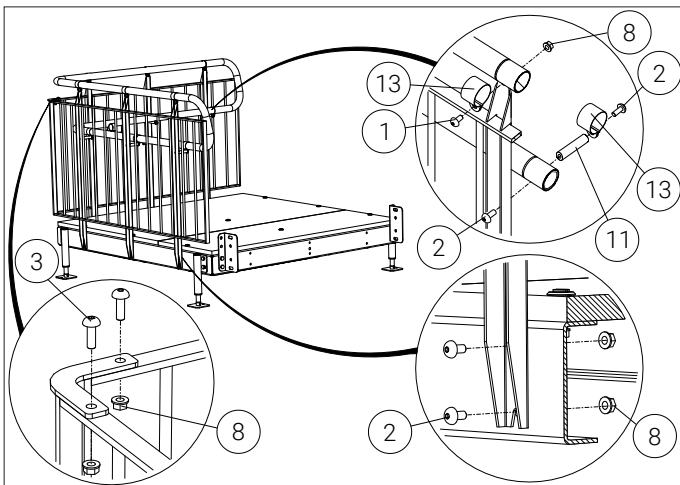

SVENSKA

Rundstångsräcke med dubbla handledare.

ENGLISH

Child-proof railing with double handrail.

DEUTSCH

Kindersicheres Rundstabgeländer mit doppeltem Edelstahlhandlauf, (walzblank).

SUOMI

Pyörötankokaide kahdella käsijohteella.